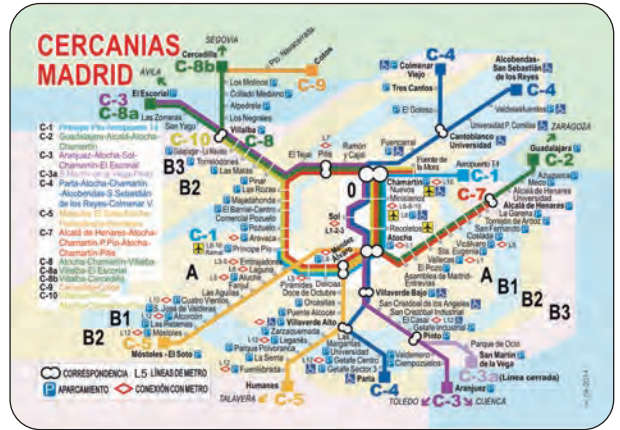

Dorso en blanco

CB 11.0071

CB 11.0209 En catalán

CB 11.0072

CB 11.0073

CB 11.0210 Dorso en catalán

La vida te pondrá obstáculos pero los límites los pones tú

CB 11.0074