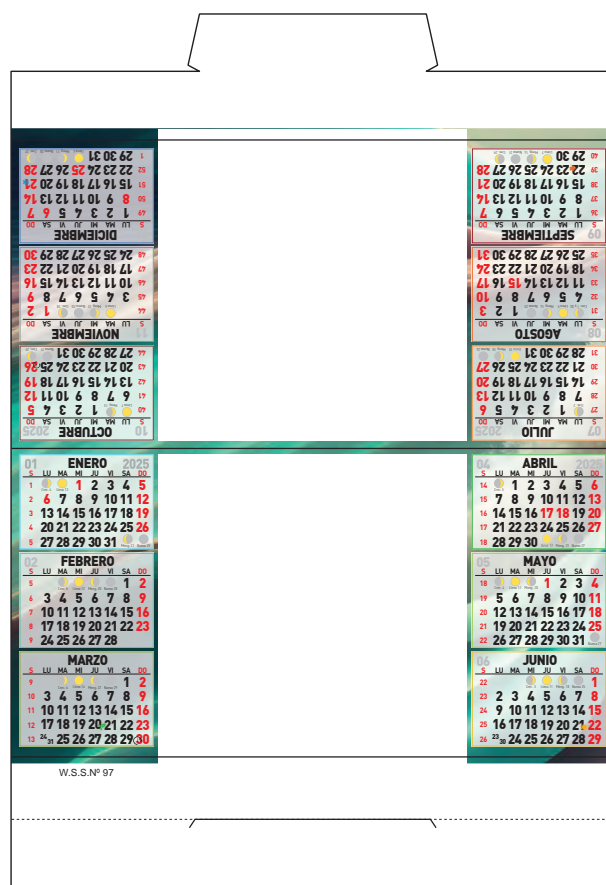

Sin foto

Ref. 18.0097

Sin foto (catalán)

Ref. 18.0102