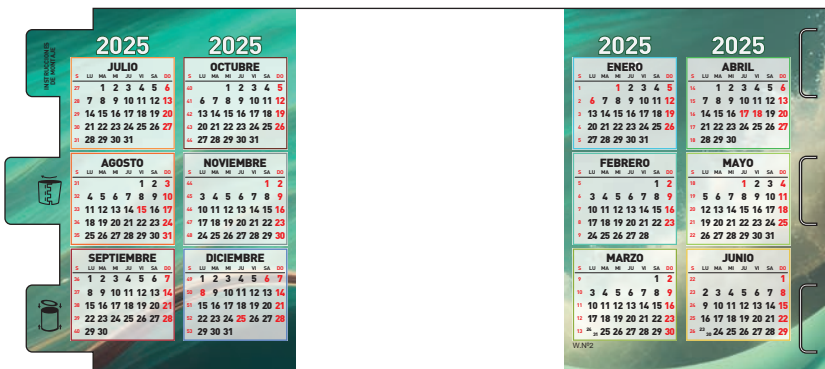

Cubilete cilíndrico

Ref. 12.0002