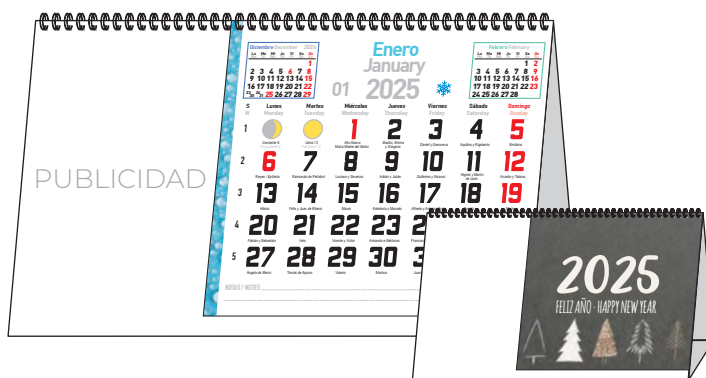

Sobremesas Wire-O Maxi Lateral

82 Bilingüe Notas

7 hojas Castellano/Inglés Notas

Ref.	Modalidad
17.0082	Calendario montado
17.0820	Sólo papel · Viajero · Digital
17.8200	Con cartón abierto