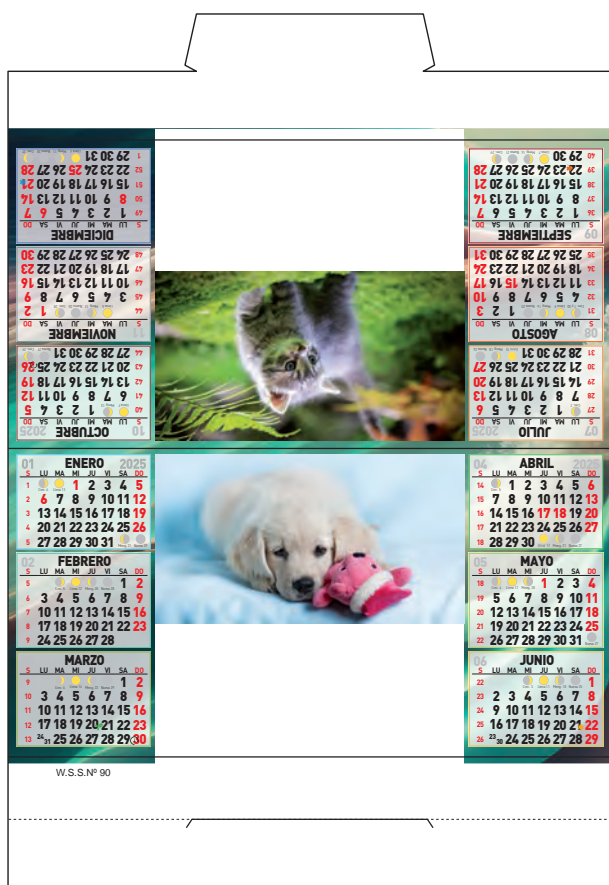

SOBREMESAS SEMESTRALES

Con foto

- Tamaño montado: 21,5 x 11 cm
- Tamaño plano: 21,5 x 31,5 cm
- Publicidad: 11 x 4 cm
- Cartón 300 g.
- Plastificado con reserva

Sin foto

- Tamaño montado: 21,5 x 11 cm
- Tamaño plano: 21,5 x 31,5 cm
- Publicidad: 11 x 10 cm
- Cartón 300 g.
- Plastificado con reserva

Información adicional

- Se sirven planos para facilitar la reimpresión.
- Se sirven en paquetes de 50 unidades.

Mascotas

Ref. 18.0090