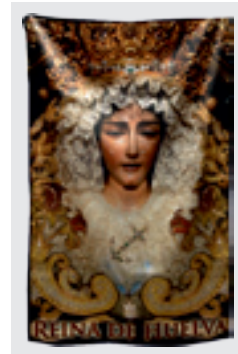

COLGADURAS

COMPOSICIÓN	ACABADO	ENTREGA
100% poliéster 110 g y raso 140 g	Cintas de atar	15 días

MEDIDAS	TEJIDO	COLOR	10 uds	20 uds	50 uds	100 uds	200 uds
75x50 cm	Poliéster	Reproducción fotográfica	10,38 €	9,58 €	9,58 €	9,58 €	9,18 €
75x115 cm	Poliéster	Reproducción fotográfica	17,44 €	16,10 €	16,10 €	15,78 €	15,44 €
115x155 cm	Poliéster	Reproducción fotográfica	35,38 €	32,66 €	32,00 €	31,44 €	20,78 €
75x50 cm	Raso	Reproducción fotográfica	15,24 €	14,08 €	14,08 €	13,80 €	13,50 €
75x115 cm	Raso	Reproducción fotográfica	24,16 €	22,30 €	22,30 €	21,40 €	21,40 €
115x155 cm	Raso	Reproducción fotográfica	49,28 €	45,48 €	43,68 €	43,68 €	30,12 €