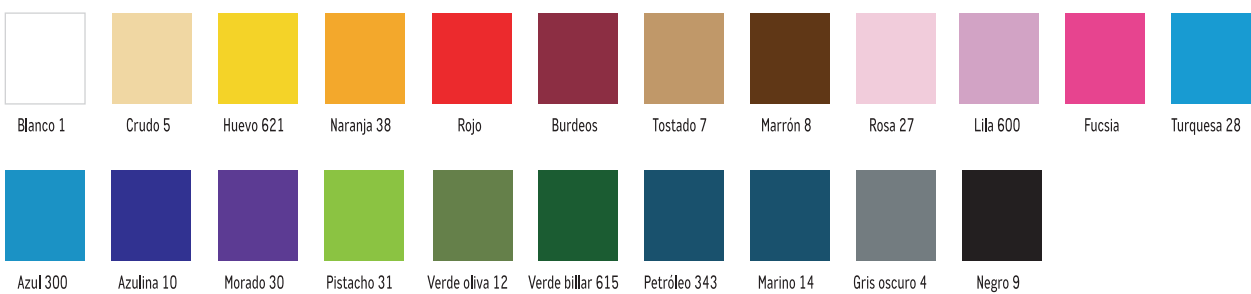

FAJA REGIONAL - 100% algodón

PANTALÓN Y PETO PEÑISTA

STRECK

FIELTRO