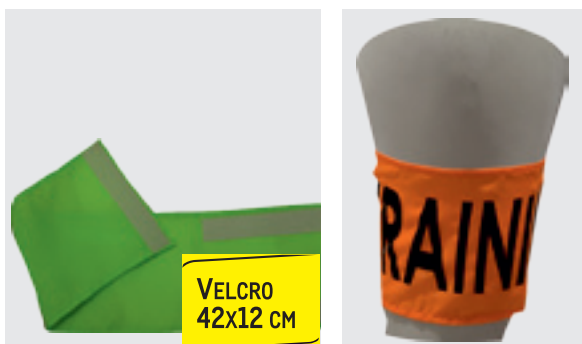

PETO DEPORTIVO

COMPOSICIÓN	ACABADO	ENTREGA
Punto: 100% poliéster Poliéster: 100% poliéster, 90 g Streck: 100% poliéster, 170 g	Cintas o gomas	10 días

TEJIDO	TALLA	ACABADO	100 uds	300 uds	1000 uds	2500 uds
PUNTO	ADULTO	Cintas atar	3,38 €	3,28 €	3,18 €	3,10 €
PUNTO	ADULTO XL	Gomas	4,68 €	4,54 €	4,40 €	4,28 €
PUNTO	NIÑO	Gomas	2,56 €	2,48 €	2,40 €	2,34 €
POLIÉSTER	ADULTO	Cintas de atar	1,96 €	1,90 €	1,84 €	1,80 €
POLIÉSTER	ADULTO XL	Gomas	2,40 €	2,34 €	2,26 €	2,20 €
POLIÉSTER	NIÑO	Gomas	1,54 €	1,50 €	1,46 €	1,40 €
STRECK	ADULTO	Cintas de atar	2,52 €	2,44 €	2,38 €	2,30 €
STRECK	ADULTO XL	Gomas	2,96 €	2,88 €	2,78 €	2,70 €
STRECK	NIÑO	Gomas	1,78 €	1,72 €	1,66 €	1,62 €