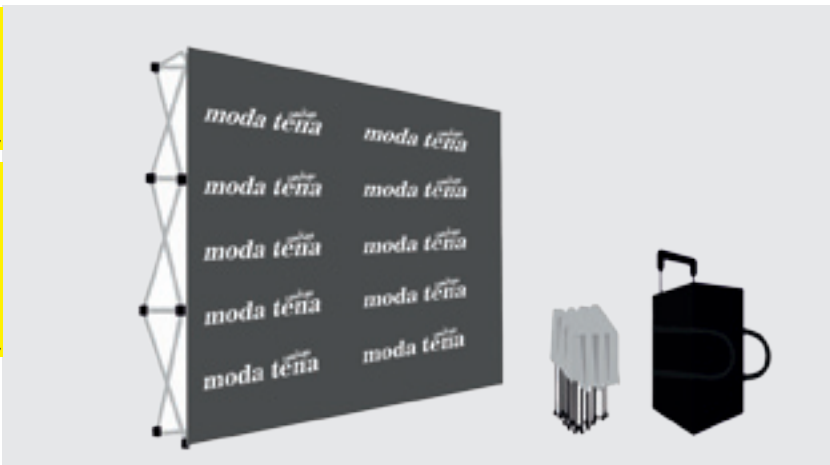

PHOTOCALL

COMPOSICIÓN	ACABADO	ENTREGA

Deko 210 gr.   Sublimación   10 días

TALLAS	GRÁFICA PERSONALIZADA	SOPORTE + BOLSA DE TRANSPORTE

224x224 cm	240,00 €	300,00 €
297x224 cm	297,00 €	360,00 €
370x224 cm	378,00 €	420,00 €

GRÁFICA Y SOPORTE SE PLEGAN JUNTOS

TEXTIL ANTIARRUGAS PARA MÁS FÁCIL TRANSPORTE