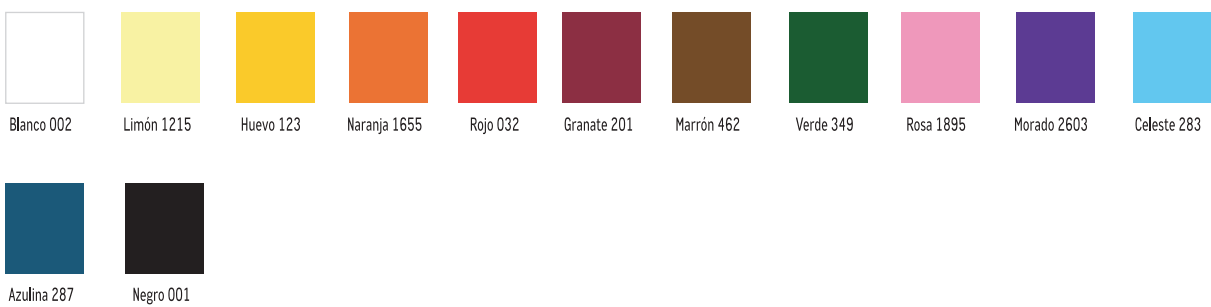

BIES VIVO

BIES SCOUT

BLUSÓN PEÑISTA

FAJA - 100% poliéster

FAJA - 50% acrílico, 50% algodón