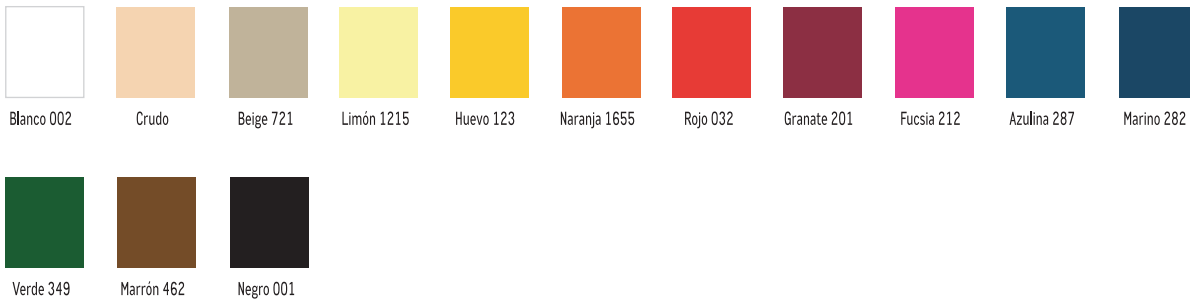

BIES VIVO

BIES SCOUT

BLUSÓN PEÑISTA

FAJA - 100% poliéster

FAJA - 50% acrílico, 50% algodón