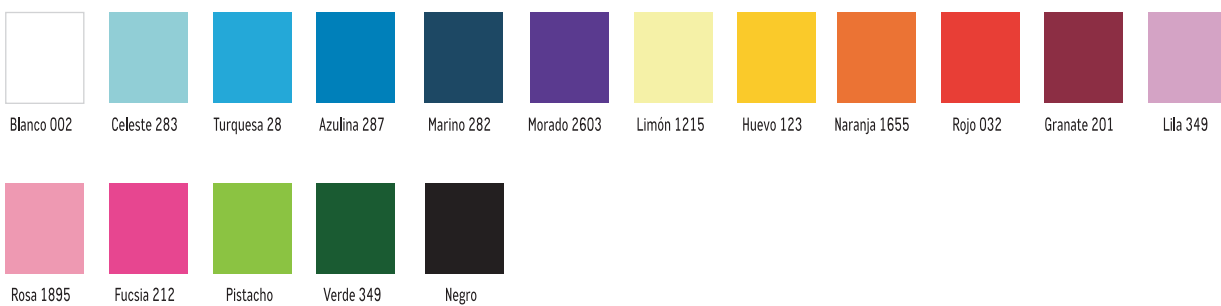

FAJA - 100% poliéster