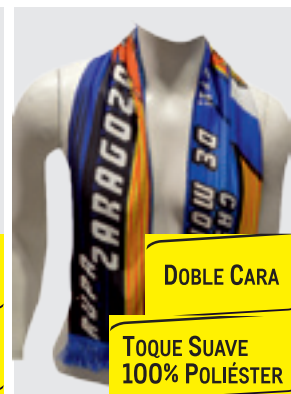

## BUFANDA SUBLIMADA

COMPOSICIÓN	ENTREGA
PUNTO CIRCULAR 70% poliéster, 20% poliamida, 10% acrílico ALTO BRILLO 100% poliéster TOQUE SUAVE 100% poliéster	12 días

MODELO	COLOR FLECO	MEDIDAS	30 uds	50 uds	100 uds	200 uds	300 uds
ALTO BRILLO	Color o bicolor	130x17 cm	15,90 €	11,04 €	9,20 €	8,50 €	8,36 €
ALTO BRILLO	Blanco	130x17 cm	15,30 €	10,24 €	8,40 €	7,70 €	7,56 €
TOQUE SUAVE	Color, bicolor o blanco	140x18 cm	-	9,90 €	8,60 €	8,00 €	7,90 €
PUNTO CIRCULAR	Color, bicolor o blanco	140x18 cm	-	11,50 €	9,50 €	9,30 €	9,10 €