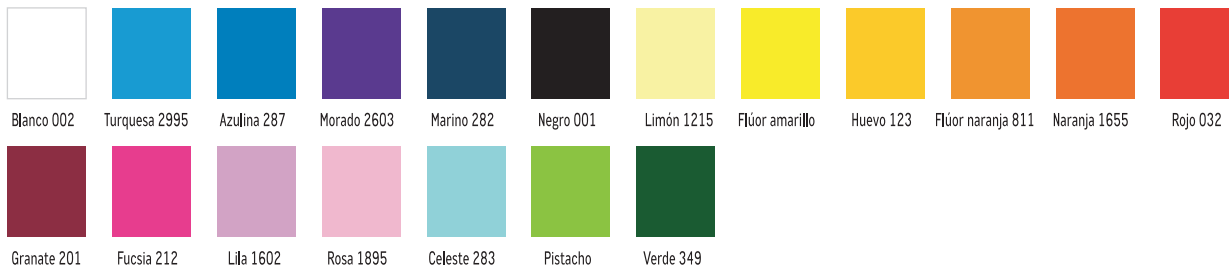

CARTA DE COLORES

Los colores recogidos en este catálogo reproducen de forma aproximada y lo más fiel posible los colores de nuestros productos, con las limitaciones propias de la impresión en papel de colores de productos textiles. Además, debido al trabajo continuo en mejora de los productos y renovación de stock de los mismos, pueden sufrir cambios o modificaciones que no estén reflejados en este documento. No se aceptarán reclamaciones basadas en los colores que se muestran en este catálogo.

POLIÉSTER