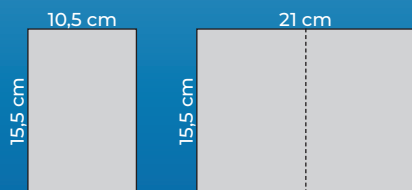

CHRISTMAS

Medidas

- Plegado: 10,5 x 15,5 cm
- Desplegado: 21 x 15,5 cm

Información adicional

- Se sirven planos y hendidos para facilitar la reimpresión.
- Cada paquete de christmas contiene 100 unidades.
- Incluyen los correspondientes sobres.